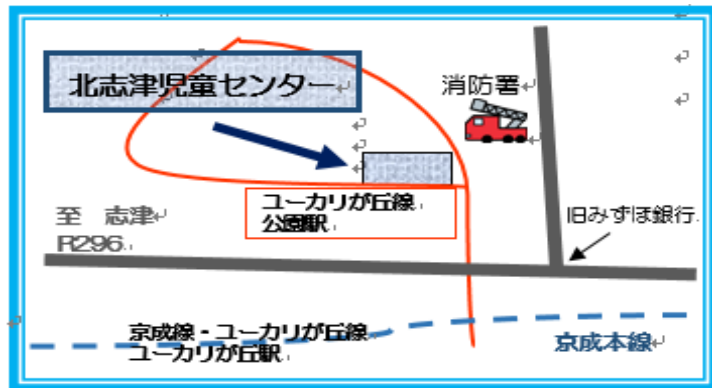

5月 わんぱくだより

—乳幼児向け—

佐倉市立北志津児童センター
 TEL 043-487-6782
 休館日 毎週月曜日及び年末年始・祝日
 利用時間 午前9時～午後5時
 指定管理者 山万総合サービス株式会社

日	月	火	水	木	金	土
			1 ちびっこ ← ポールプールであそぼう →	2 ちびっこ	3 お休み 憲法記念日	4 お休み みどりの日
5 ★開館日 こどもの日	6 お休み	7 ちびっこ 図書室お休み ← のびのびおえかき →	8 ちびっこ 図書室お休み	9 ちびっこ マザーグースタイム♪ (要予約)	10 すくすく あかちゃん計測 ハイハイレース おたんじょう会	11
12	13 お休み	14 ちびっこ	15 ちびっこ 1～3才のおはなし会	16 ちびっこ	17 すくすく 絵本とわらべうた	18
19 プラレールで あそぼう	20 お休み	21 ちびっこ ← 巧技台であそぼう →	22 ちびっこ	23 ちびっこ	24 すくすく おひるねアート (要予約)	25
26	27 お休み	28 ちびっこ	29 ちびっこ エンジョイリズム体操 (要予約)	30 ちびっこ おたんじょう会	31 すくすく パネルシアターを 楽しもう!	

乳幼児親子利用時間
 9:00～17:00

- 利用の人数制限はありません
- 予約は不要となりましたが、イベントによって予約が必要な場合もあります (遊戯室にて受付 9:30～)

すくすく 広場

日時：毎週**金**曜日
 9:30～11:30
 対象：0～12ヵ月までの乳児親子
 持ち物：バスタオル・名札

- 5/10(金)
あかちゃん計測 10:00～11:00
ハイハイよちよちレース 11:00～ (自由参加)
おたんじょう会 初めてのお誕生日をみんなで祝いましょう!
- 5/17(金)
絵本とわらべうた 10:45～ (10:40までにお越しください)
 あかちゃんと一緒におはなしを楽しみましょう!
- 5/24(金)
おひるねアート「いちご畑でかくれんぼ♥」
 (先着 20組 ※5/10(金)より受付開始)
 あかちゃんもいちご♥に変身してはい、ポーズ!!
 かわいいお子さんの写真を撮ってね!
- 5/31(金)
パネルシアターを楽しもう!
 みんなで楽しいひとときを過ごしましょう!