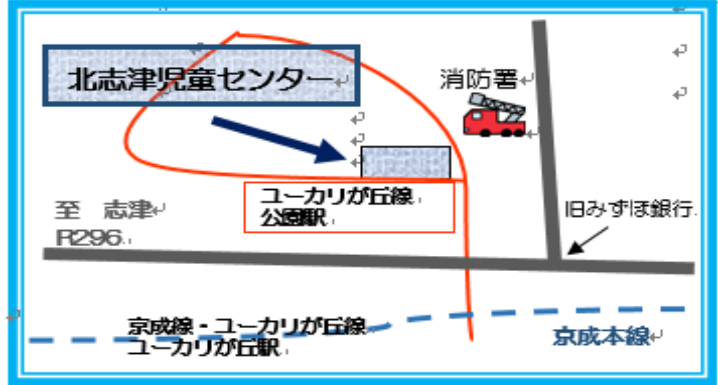

11:00～
 「ぞうさんのぼうし」他

ちびっこ広場

日時：毎週**火・水・木**曜日
 9:30～11:30
 対象：未就学の乳幼児親子
 持ち物：名札

- 5/1(水)・2(木)
ボールプールであそぼう
- 5/7(火)・8(水)
のびのびおえかき
 大きな紙の上で、クレヨンのおさんぽ♪ 自由におえかきしましょう!
 ※汚れてもいい服装で来てね◎
- 5/9(木)
マザーグースタイム♪ 10:45～ (10:40までにお越しください)
 (先着 15組 ※4/25(木)より受付開始)
 えいごのわらべうたやおはなしを、親子で楽しみましょう!
- 5/15(水)
1～3才のおはなし会
- 5/21(火)～23(木)
巧技台であそぼう
 巧技台ってなあに?
 ※巧技台とは、平均台・すべり台・はしごなどの複合遊具で、様々な運動ができるものです
 みんなで楽しく遊ぼう♪
- 5/29(水)
エンジョイリズム体操
 10:45～11:15 (10:40までにお越しください)
 (先着 15組 ※5/15(水)より受付開始)
 音を楽しみながら体を動かして五感を刺激!
 ※動きやすい服装で来てね◎
- 5/30(木)
おたんじょう会
 5月生まれのおともだちをみんなで祝いましょう!
 ※お誕生月でないおともだちも参加できます

図書室だより

開館時間：9:00～17:00

1～3才のおはなし会
 日時：5/15(水) 11:00～ 場所：遊戯室

今月のお休みは
 毎週月曜日と3(金)・4(土)・7(火)・8(水)です

今月の「プラレールであそぼう」は
5/19(日)10:00～16:00
 たくさんのプラレールであそべるよ!!パパもママも一緒に楽しんでね

わんぱくだより

—小学生以上向け—

@KITASHIZUJIDOCENTER