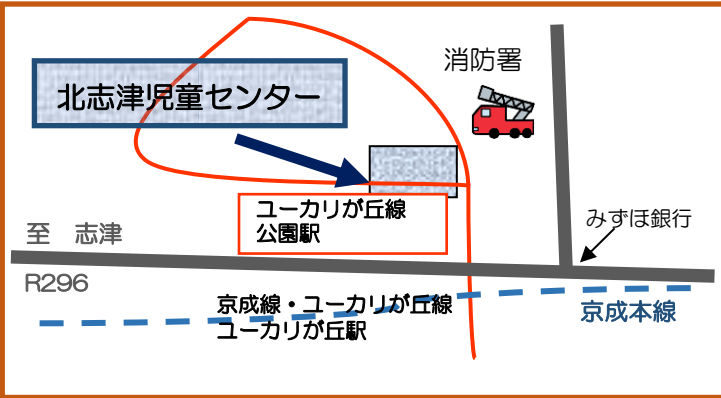

北志津児童センター

わんぱくだより

6月

梅雨の季節になりました
じめじめ気分をふきとぼして
元気に遊びましょう♪

にち げつ か すい もく きん ど

					1	2
					すくすく広場 すくすく計測 ハイハイ・よちよちレース	
3	4	5	6	7	8	9
チャレンジ 運動教室①	お休み	ちびっこ広場 親子と一緒に 音と遊ぼう 図書室お休み	ちびっこ広場 ← 新聞紙で遊ぼう →	ちびっこ広場	すくすく広場 教えてタイム 「歯科衛生士」	ワンパククラブ
10	11	12	13	14	15	16
チャレンジ 運動教室②	お休み	ちびっこ広場 ← 「ペンギンのプール体操」を踊ろう →	ちびっこ広場	ちびっこ広場	県民の日 スペシャル チャレンジデー (すくすく広場お休み)	
17	18	19	20	21	22	23
チャレンジ 運動教室③	お休み	ちびっこ広場 ← エアートランポリンで遊ぼう →	ちびっこ広場 1~3才のおはなし会	ちびっこ広場	すくすく広場 ママの100円喫茶	スペシャル チャレンジデー
24	25	26	27	28	29	30
チャレンジ 運動教室④	お休み	ちびっこ広場 ← 七夕週間(~/7/5) 七夕飾りを作ろう →	ちびっこ広場	ちびっこ広場 親子でイクサイ	すくすく広場 赤ちゃんと一緒に ママヨガ	

佐倉市立北志津児童センター
TEL 043-487-6782
休館日 毎週月曜日及び年末年始・祝日
利用時間 午前9時~午後5時
指定管理者 ワイエム総合サービス株式会社

ちびっこ広場

- 対象: 市内在住 未就学の乳幼児親子
- 期日: 毎週火・水・木曜日
- 時間: 9:30~11:30
- 持ち物: ひろばカード、名札

6/5(火) SMILE 親子リトミックさんによる「親子と一緒に音と遊ぼう!」
1才半以上の親子 10:45~11:15

すくすく広場

- 対象: 市内在住の0~12ヶ月までの乳児親子
- 期日: 毎週 金曜日
- 時間: 9:30~11:30
- 持ち物: ひろばカード、名札、バスタオル

6/1(金) すくすく計測 10:00~11:00
ハイハイ・よちよちレース 11:00~自由参加

6/8(金) 教えてタイム「歯科衛生士さんのお話」
10:30~11:30 ※10:25までにお越し下さい
生えはじめの歯のケア・おやつとの与え方など学びます。
希望者には個別相談も行います。(先着順)