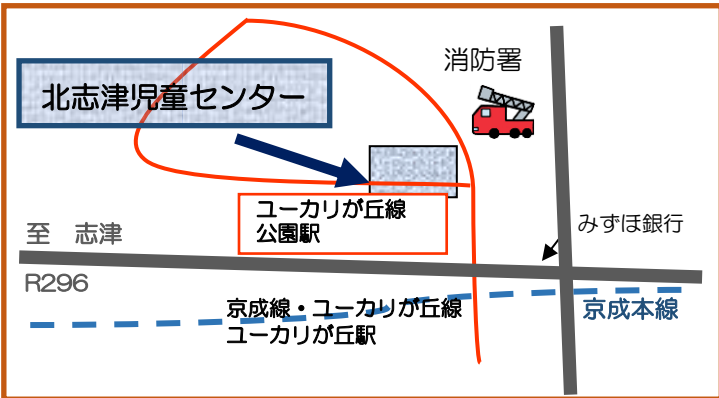

北志津児童センター

わんぱくだより

春がきた！春がきた！どこにきた♪
みんなで外に出かけてみよう！！

3月

にち げつ か すい もく きん ど

			1 ちびっこ広場 ひなまつり	2 ちびっこ広場 ひなまつり会 週間	3 すくすく広場 すくすく計測	4
5 けん玉教室	6 お休み	7 ちびっこ広場 図書室お休み	8 ちびっこ広場 いち★に★で	9 ちびっこ広場 パッ！からくり絵をつくろう	10 すくすく広場 おたのしみ会	11 ワンパククラブ
12	13 お休み	14 ちびっこ広場 エアートラン	15 ちびっこ広場 ポリンであそぼう	16 ちびっこ広場 おたのしみ会	17	18
19	20 お休み	21 図書室お休み	22	23	24 マンカラ大会 (15:00~16:00)	25 春休みチャレンジ タイム(15:30~) スペシャル チャレンジデー
26 大なわであそぼう	27 お休み	28 対戦ゲームで あそぼう (オセロなど)	29 春休みチャレンジ タイム(15:30~) びゅんびゅんごま をつくろう	30 風船であそぼう	31 ドッチビーで あそぼう	

すくすく広場
・対象：市内在住の0~12ヶ月
までの乳児親子
・期日：毎週 金曜日
・時間：9:30~11:30
・持ち物：ひろばカード
名札、バスタオル
3/3(金) すくすく計測
ハイハイ・よちよちレース
3/10(金) おたのしみ会
今年度、最終日となる すくすく広場です。
親子で楽しい時間を過ごしましょう。
新年度は4月14日(金)よりスタートします。
広場お休みの期間は自由に遊べます。

☆☆チャレンジ☆☆
3月のおわりで、今年度の
チャレンジチャンピオンが決まるよ！
いっぱいチャレンジしてみてね！！
★スペシャルチャレンジデー★
3/25(土) (毎月第4土曜日開催)
すべての種目にチャレンジできるよ！！
★けん玉教室★
松本名人による
3/5(日) 14:00~15:00
初心者~上級者まで名人の先生に教えて
もらえるよ！