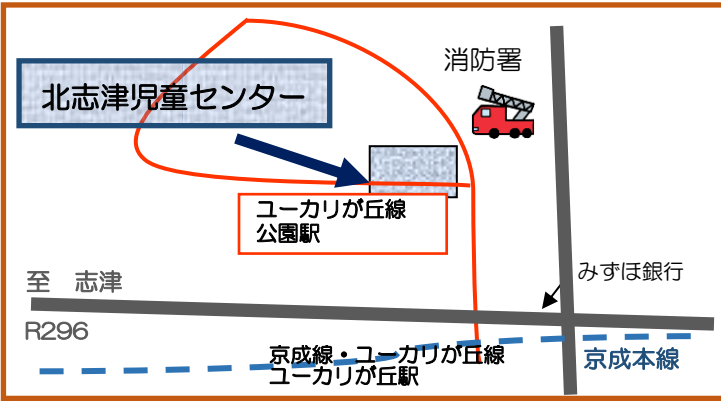

北志津児童センター

わんぱくだより

鬼は～外！福は～内！豆まきをして
福を呼び込もう！ 春も近いぞ！！

2月

にち げつ か すい もく きん ど

			1 ちびっこ広場 3才からの広場	2 ちびっこ広場 豆まき会	3 すくすく広場 すくすく計測 ハイハイ・よちよちレース	4 小学生クッキング
			← 豆まき週間 →			
5 けん玉教室	6 お休み	7 ちびっこ広場 パラバルーンであそぼう 図書室お休み	8 ちびっこ広場 絵本とわらべうた	9 ちびっこ広場 パラバルーンであそぼう	10 すくすく広場 バビートリフレッシュ	11 お休み
12	13 お休み	14 ちびっこ広場	15 ちびっこ広場	16 ちびっこ広場	17 すくすく広場 絵本とわらべうた	18 ワンパククラブ
		← エアートランポリンで →				
19	20 お休み	21 ちびっこ広場	22 ちびっこ広場	23 ちびっこ広場	24 すくすく広場 ママの100円喫茶	25 スペシャル チャレンジデー
		← ひなまつり週間 →				
26	27 お休み	28 ちびっこ広場	3/1	3/2		
		← ひなまつり週間 (～3/2(木)まで) →				

佐倉市立北志津児童センター
TEL 043-487-6782
休館日 毎週月曜日及び年末年始・祝日
利用時間 午前9時～午後5時
指定管理者 ワイエム総合サービス株式会社

ちびっこ広場

- 対象：市内在住 未就学の乳幼児親子
- 期日：毎週火・水・木曜日
- 時間：9:30～11:30
- 持ち物：ひろばカード、名札

- 2/1(水) 3才からの広場 9:45～10:45(事前申し込み制) ※遊戯室を使用しますので、一般の方は学童室・中庭をご利用ください。 ※終了後は通常のちびっこ広場となります。
- 2/1(水)・2(木) 豆まき週間 ※2(木)は豆まき会をします。 鬼さん登場!?
- 2/7(火)・9(木) パラバルーンであそぼう
- 2/8(水) 絵本とわらべうた 10:45～11:15 1才以上の親子 先着12組
- 1/31(火)～受付開始 当日は学童室で開催します。
- 2/14(火)～16(木) エアートランポリンであそぼう
- 2/21(火)～23(木) } ひなまつり週間
- 2/28(火)～3/2(木) } おひなさまを作ろう!
- 3/2(木) ひなまつり会

すくすく広場

- 対象：市内在住の0～12ヶ月までの乳児親子
- 期日：毎週 金曜日
- 時間：9:30～11:30
- 持ち物：ひろばカード 名札、バスタオル

- 2/3(金) すくすく計測 10:00～11:00 ハイハイ・よちよちレース 11:00～自由参加
- 2/10(金) ベビートリフレッシュ ※抱っこひもをご用意ください 赤ちゃんと一緒に楽しく体操しましょう！
1回目 10:30～10:45 } 当日受付
2回目 10:50～11:05 } 各回15組程度
ママの100円 11:10～11:25 全員
- 2/17(金) 絵本とわらべうた
1回目 10:30～ } 当日受付
2回目 11:00～ } 各回13組程度
- 2/24(金) ママの100円喫茶
1回目 10:30～10:50 } 当日受付
2回目 11:00～11:20 } 各回13組程度
※子育て支援ボランティア隊のご協力で、ほっと一息ティータイムはいかがですか？