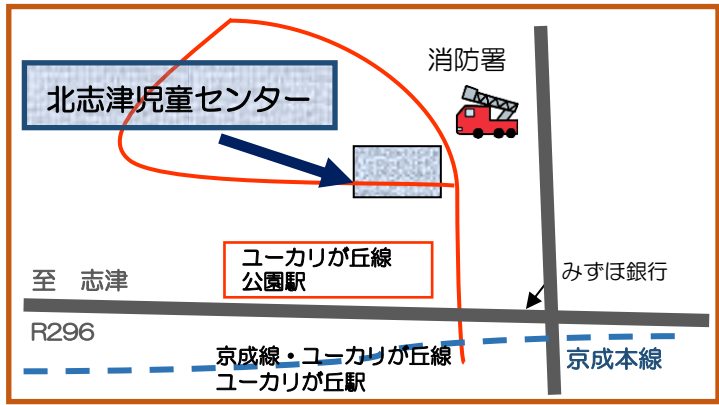

# 北志津児童センター わんぱくだより

スポーツ・食欲・読書の秋...

みんなの秋だったかな？

やりのこしたことにチャレンジしよう！

11月

にち げつ か すい もく きん ど

			1 ちびっこ広場 ←音で遊ぼう→	2 ちびっこ広場 音で遊ぼう	3 お休み	4
5 ダンスパフォーマンスに トライ!	6 お休み	7 ちびっこ広場 ←図書室お休み→	8 ちびっこ広場 ゲームで遊ぼう	9 ちびっこ広場	10 すくすく広場 すくすく計測 子育てカウンセラー相談会	11 ワンパククラブ
12 ダンスパフォーマンスに トライ!	13 お休み	14 ちびっこ広場 ←教えてタイム「救急法」→	15 ちびっこ広場 ←アートワークショップ 1~3才のおはなし会→	16 ちびっこ広場 であそぼう	17 すくすく広場 ベビートリフレッシュ	18 幼児親子クッキング
19 ダンスパフォーマンスに トライ!	20 お休み	21 ちびっこ広場 ←「ジャングルぐるぐる」みんなで踊ろう→	22 ちびっこ広場	23 お休み	24 すくすく広場 ママの100円喫茶	25 スペシャル チャレンジデー
26 ダンスパフォーマンスに トライ!	27 お休み	28 ちびっこ広場 ←「だるまさんがころんだ」みんなで作ろう→	29 ちびっこ広場	30 ちびっこ広場		

## ちびっこ広場

- 対象：市内在住 未就学の乳幼児親子
- 期日：毎週火・水・木曜日
- 時間：9:30～11:30
- 持ち物：ひろばカード、名札

11/1(水)・2(木) 音であそぼう  
 いろいろな楽器を鳴らして、秋の音楽会をしよう♪

11/7(火)～9(木) ゲームであそぼう

11/14(火) 教えてタイム「救急法」10:30～11:15  
 (乳幼児向け救急法を学びましょう)  
 ※10:25 までに入室してください