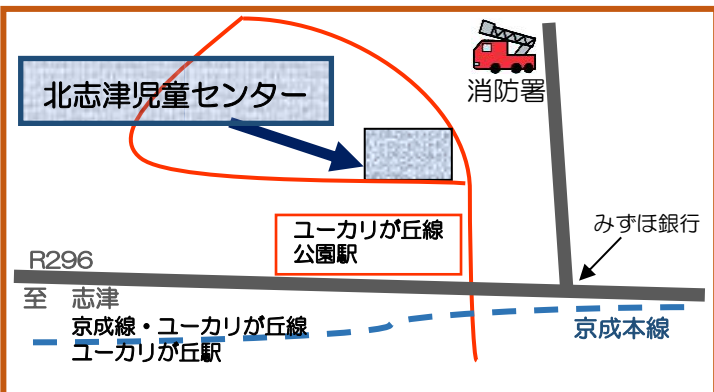

北志津児童センター

わんぱくだより

2019年 いのししどし

あけましておめでとうございます
今年のお願い事は何にしたかな？

1月

にち げつ か すい もく きん ど

		1 お休み	2 お休み	3 お休み	4 伝承あそび月間 (4日~31日) 図書室お休み	5
6	7 お休み	8	9 ちびっこ広場 パラバルーンで遊ぼう	10 ちびっこ広場 ンで遊ぼう	11 すくすく広場 すくすく計測 ハイハイ・よちよちレース	12 ワンパククラブ 新春ゲーム大会
13 けん玉教室	14 お休み	15 ちびっこ広場 昔あそびを楽しもう 3才からの広場 図書室お休み	16 ちびっこ広場 エアートランポリンで遊ぼう	17 ちびっこ広場	18 すくすく広場 親子でふれあいママピクス	19
20	21 お休み	22 ちびっこ広場 昔あそびを楽しもう 3才からの広場	23 ちびっこ広場 子育てコンシェルジュ相談会 ひよっこりおにを作ろう	24 ちびっこ広場	25 すくすく広場 ママの100円喫茶	26 スペシャル チャレンジデー
27	28 お休み	29 ちびっこ広場 3才からの広場 ひよっこりおにを作ろう	30 ちびっこ広場	31 ちびっこ広場 豆まき会		

佐倉市立北志津児童センター
TEL 043-487-6782
休館日 毎週月曜日及び年末年始・祝日
利用時間 午前9時~午後5時
指定管理者 ワイエム総合サービス株式会社

ちびっこ広場

- 対象：市内在住 未就学の乳幼児親子
- 期日：毎週火・水・木曜日
- 時間：9:30~11:30
- 持ち物：ひろばカード、名札

- 1/9(水)・10(木) パラバルーンで遊ぼう
- 1/15(火)・22(火) 昔あそびを楽しもう
「あぶくたつた」や「ひーらいたひらいた」など、なつかしい遊びを楽しみましょう♪
- 1/16(水)・17(木) エアートランポリンで遊ぼう
- 1/23(水) 子育てコンシェルジュさんによる相談会
10:00~11:00
社会福祉士さんが子育てに関する様々な相談に気軽にのってくださいます。
- 1/23(水)・24(木) 豆まき週間
1/29(火)・30(水) ひよっこり☆おかおがでるよ！
かわいいおにを作ろう♪

すくすく広場

- 対象：市内在住の0~12ヶ月までの乳児親子
- 期日：毎週 金曜日
- 時間：9:30~11:30
- 持ち物：ひろばカード、名札、バスタオル

1/11(金) すくすく計測 10:00~11:00
ハイハイ・よちよちレース 11:00~自由参加

1/18(金) 親子でふれあいママピクス
赤ちゃんと一緒に楽しく体操しましょう！
1回目 10:30~10:45 } 当日受付
2回目 10:50~11:05 } 各回15組
ママピクス 11:10~11:25 (全員)
※抱っこひもをご持参ください